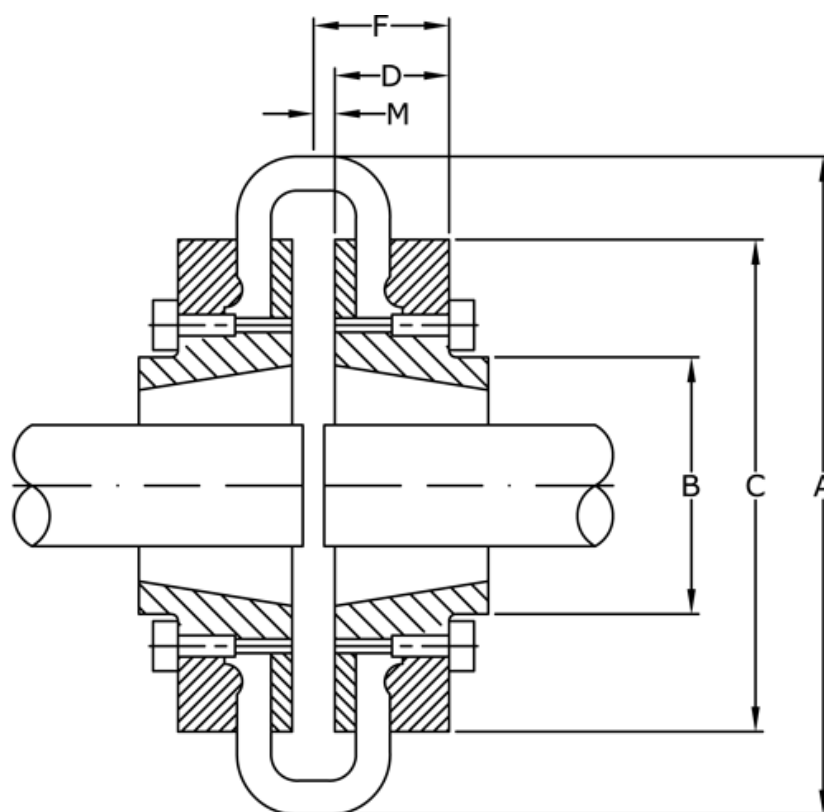

Varenummer: 3305090F
Beskrivelse: Flange for dækkobling str. 90
til taperbøsning 2517 indv. montage

Mål

A	= 235
B	= 108
C	= 187
D	= 46.0
F	= 59.5
For taperbøsning	= 2517
M	= 13.5
Maks. boring mm	= 65

Vægt (kg) = 7.35